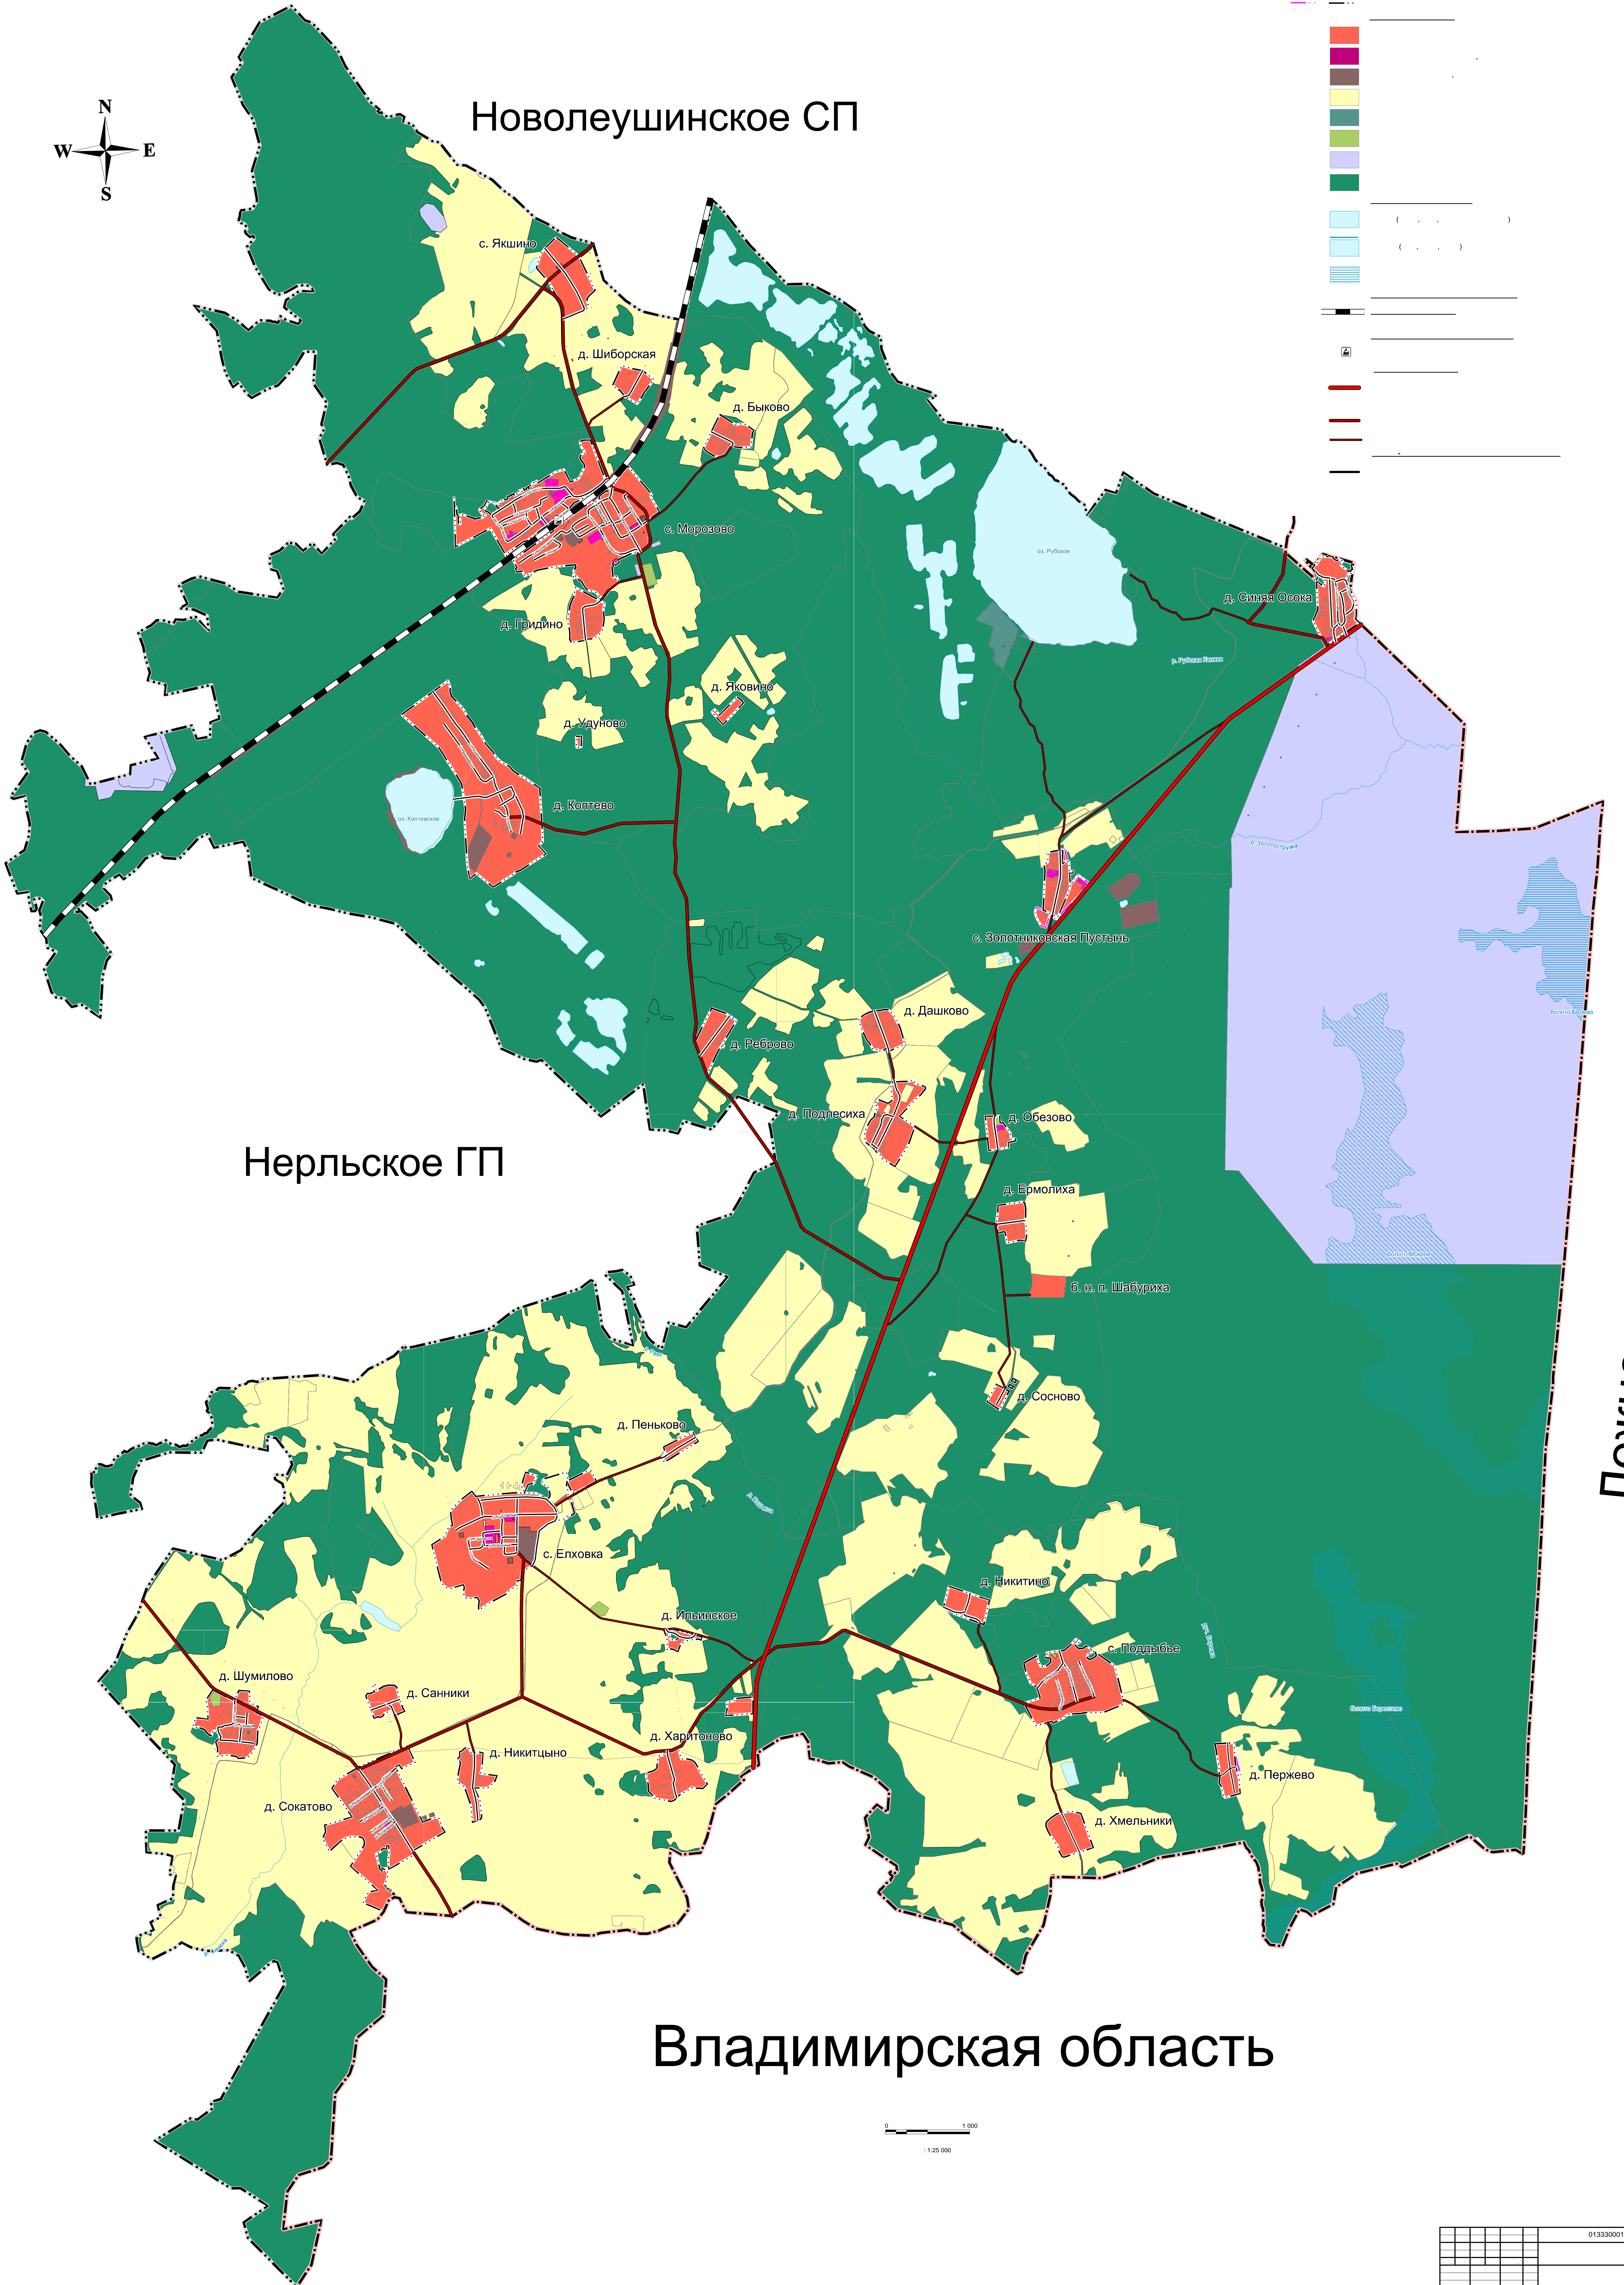

1:25 000

# Новолеушинское СП

Нерльское ГП

Лежневский район

# Владимирская область

0133300015822000004	
3	3
1:25 000	